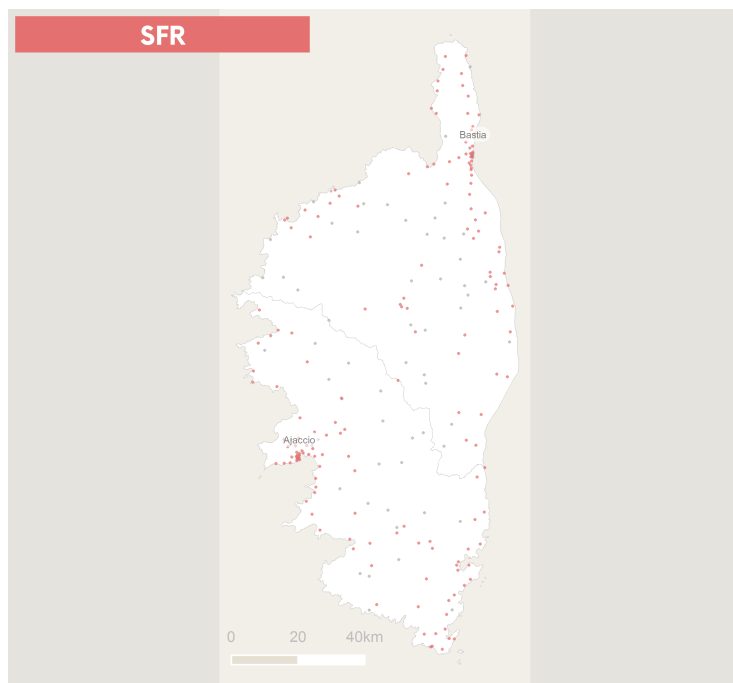

3 - Cartographie des sites 240 Mb/s par opérateur (données au 30 septembre 2020)

■ Nombre de sites 240 Mbit/s
■ Nombre total de sites

Commentaires :

Il s'agit d'un débit maximum théorique, lié à la capacité installée sur chaque site. Ainsi, dès lors qu'un opérateur a activé au moins deux bandes de fréquences en 4G sur un site donné (« 4G+ »), ce site est inclus dans la catégorie « 240 Mbit/s ». Le débit réel peut dépendre de nombreux paramètres, comme la distance à l'antenne ou le nombre simultané d'utilisateurs.