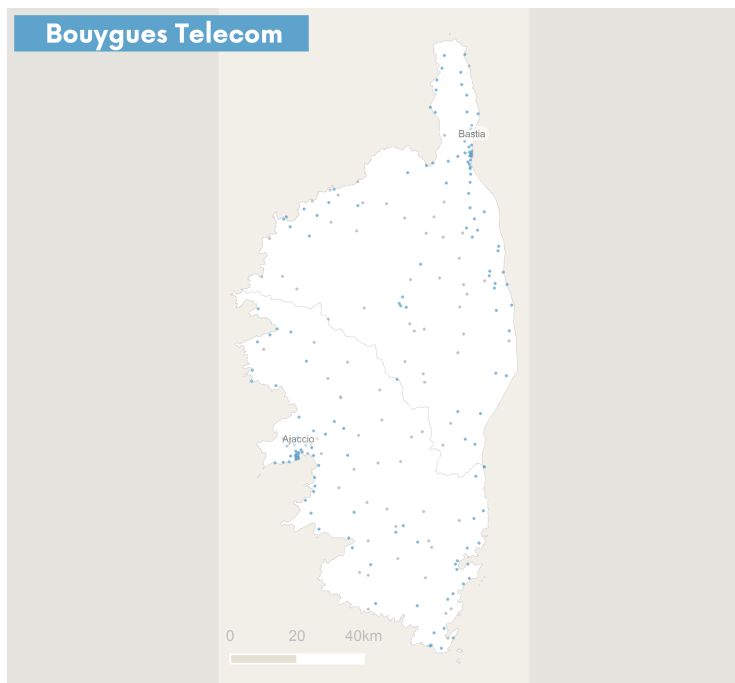

3 - Cartographie des sites 240 Mb/s par opérateur (données au 30 septembre 2020)

■ Nombre de sites 240 Mbit/s
■ Nombre total de sites

Commentaires :

Il s'agit d'un débit maximum théorique, lié à la capacité installée sur chaque site. Ainsi, dès lors qu'un opérateur a activé au moins deux bandes de fréquences en 4G sur un site donné (« 4G+ »), ce site est inclus dans la catégorie « 240 Mbit/s ». Le débit réel peut dépendre de nombreux paramètres, comme la distance à l'antenne ou le nombre simultané d'utilisateurs.