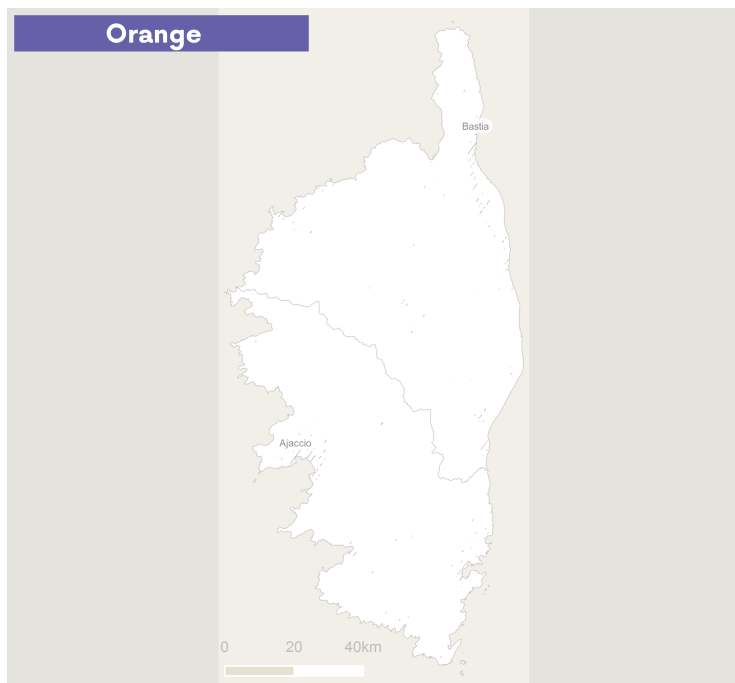

Nombre de sites ouverts commercialement répartis selon la bande de fréquences activée en 5G la plus haute.

### 2 - Cartographie des sites 5G ouverts commercialement par opérateur

**LEGENDE** Plus haute bande de fréquences 5G du site : ● 700 & 800 MHz. ● 1800 & 2100 MHz. ● 3500 MHz. ▨ Zones urbanisées