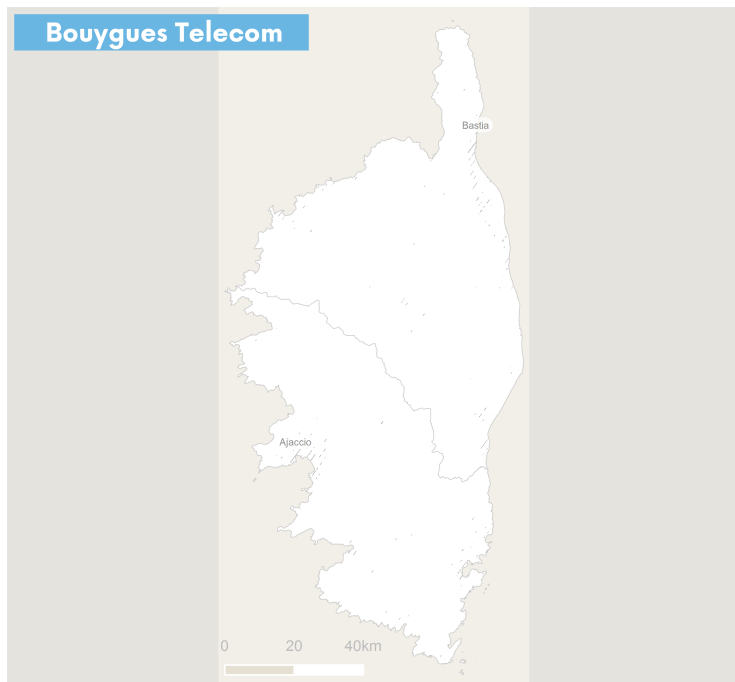

## 1 - Nombre de sites 5G ouverts commercialement

	Bouygues Telecom	Free Mobile	Orange	SFR
<b>Nombre de sites 5G</b>	<b>0</b>	<b>31</b>	<b>0</b>	<b>0</b>
dont sites équipés en bandes :				
700 & 800 MHz	0	31	0	0
1800 & 2100 MHz	0	0	0	0
3500 MHz	0	0	0	0

Nombre de sites ouverts commercialement répartis selon la bande de fréquences activée en 5G la plus haute.

### 2 - Cartographie des sites 5G ouverts commercialement par opérateur

**LEGENDE** Plus haute bande de fréquences 5G du site : ● 700 & 800 MHz. ● 1800 & 2100 MHz. ● 3500 MHz. ▨ Zones urbanisées