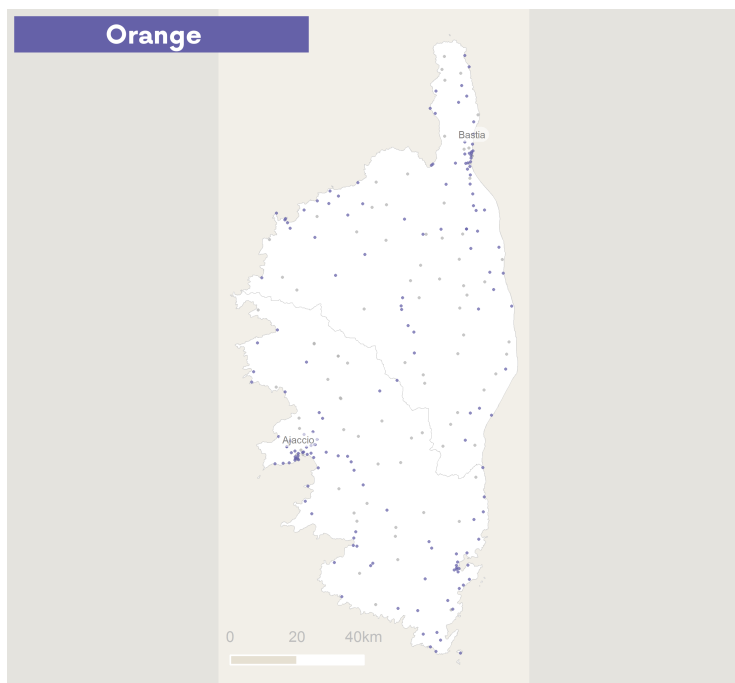

3 - Cartographie des sites 240 Mb/s par opérateur (données au 30 septembre 2020)

■ Nombre de sites 240 Mbit/s
■ Nombre total de sites

Commentaires :

Il s'agit d'un débit maximum théorique, lié à la capacité installée sur chaque site. Ainsi, dès lors qu'un opérateur a activé au moins deux bandes de fréquences en 4G sur un site donné (« 4G+ »), ce site est inclus dans la catégorie « 240 Mbit/s ». Le débit réel peut dépendre de nombreux paramètres, comme la distance à l'antenne ou le nombre simultané d'utilisateurs.