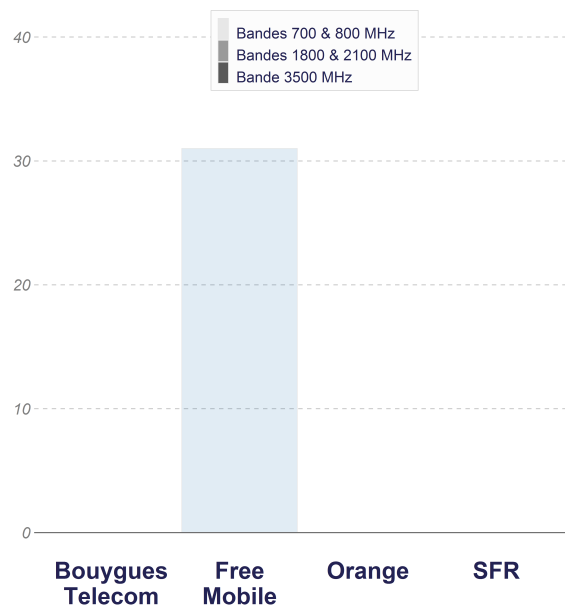

## 1 - Nombre de sites 5G ouverts commercialement

	Bouygues Telecom	Free Mobile	Orange	SFR
<b>Nombre de sites 5G</b>	<b>0</b>	<b>31</b>	<b>0</b>	<b>0</b>
dont sites équipés en bandes :				
700 & 800 MHz	0	31	0	0
1800 & 2100 MHz	0	0	0	0
3500 MHz	0	0	0	0

Nombre de sites ouverts commercialement répartis selon la bande de fréquences activée en 5G la plus haute.

### Commentaires :

Les données représentées sur cette page correspondent aux sites du réseau mobile de chaque opérateur ouverts commercialement et équipés de la technologie 5G. Un même site peut être équipé de plusieurs bandes de fréquences pour fournir le service 5G. Ainsi, le nombre de sites total peut être inférieur à la somme des sites répartis selon les bandes de fréquences.

### 2 - Cartographie des sites 5G ouverts commercialement par opérateur

**LEGENDE** Plus haute bande de fréquences 5G du site : ● 700 & 800 MHz. ● 1800 & 2100 MHz. ● 3500 MHz. ▨ Zones urbanisées