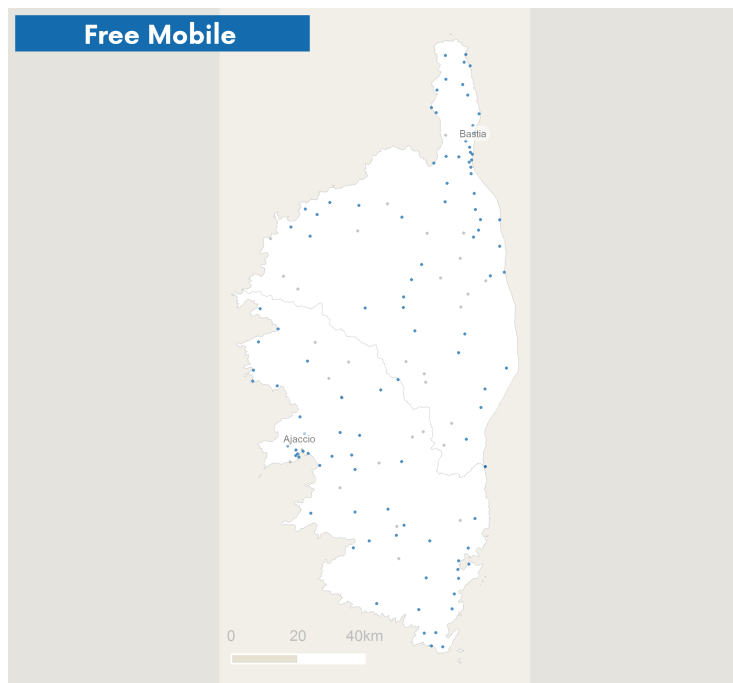

3 - Cartographie des sites 240 Mb/s par opérateur (données au 30 septembre 2020)

■ Nombre de sites 240 Mbit/s
■ Nombre total de sites

Commentaires :

Il s'agit d'un débit maximum théorique, lié à la capacité installée sur chaque site. Ainsi, dès lors qu'un opérateur a activé au moins deux bandes de fréquences en 4G sur un site donné (« 4G+ »), ce site est inclus dans la catégorie « 240 Mbit/s ». Le débit réel peut dépendre de nombreux paramètres, comme la distance à l'antenne ou le nombre simultané d'utilisateurs.