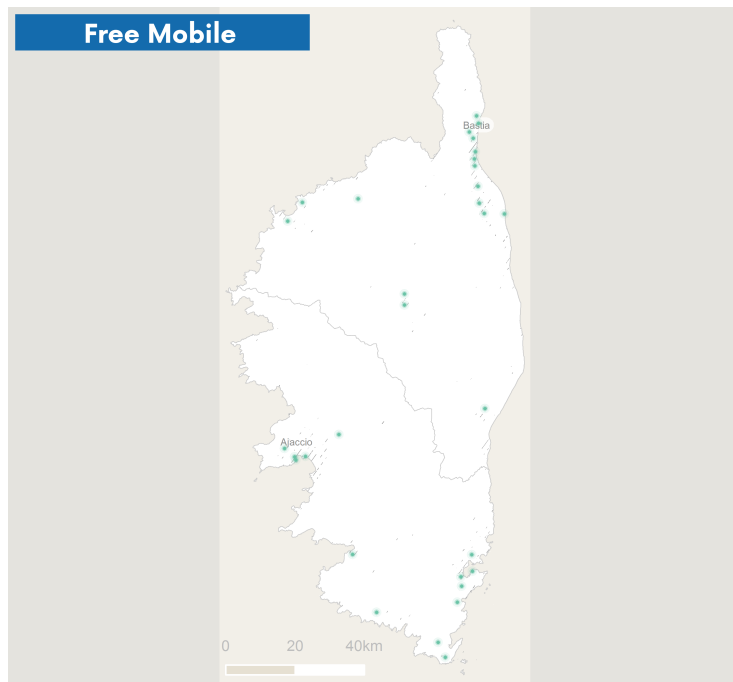

## 1 - Nombre de sites 5G ouverts commercialement

	Bouygues Telecom	Free Mobile	Orange	SFR
<b>Nombre de sites 5G</b>	<b>0</b>	<b>31</b>	<b>0</b>	<b>0</b>
dont sites équipés en bandes :				
700 & 800 MHz	0	31	0	0
1800 & 2100 MHz	0	0	0	0
3500 MHz	0	0	0	0

Nombre de sites ouverts commercialement répartis selon la bande de fréquences activée en 5G la plus haute.

### Commentaires :

Les données représentées sur cette page correspondent aux sites du réseau mobile de chaque opérateur ouverts commercialement et équipés de la technologie 5G. Un même site peut être équipé de plusieurs bandes de fréquences pour fournir le service 5G. Ainsi, le nombre de sites total peut être inférieur à la somme des sites répartis selon les bandes de fréquences.

### 2 - Cartographie des sites 5G ouverts commercialement par opérateur

**LEGENDE** Plus haute bande de fréquences 5G du site : ● 700 & 800 MHz. ● 1800 & 2100 MHz. ● 3500 MHz. ▨ Zones urbanisées